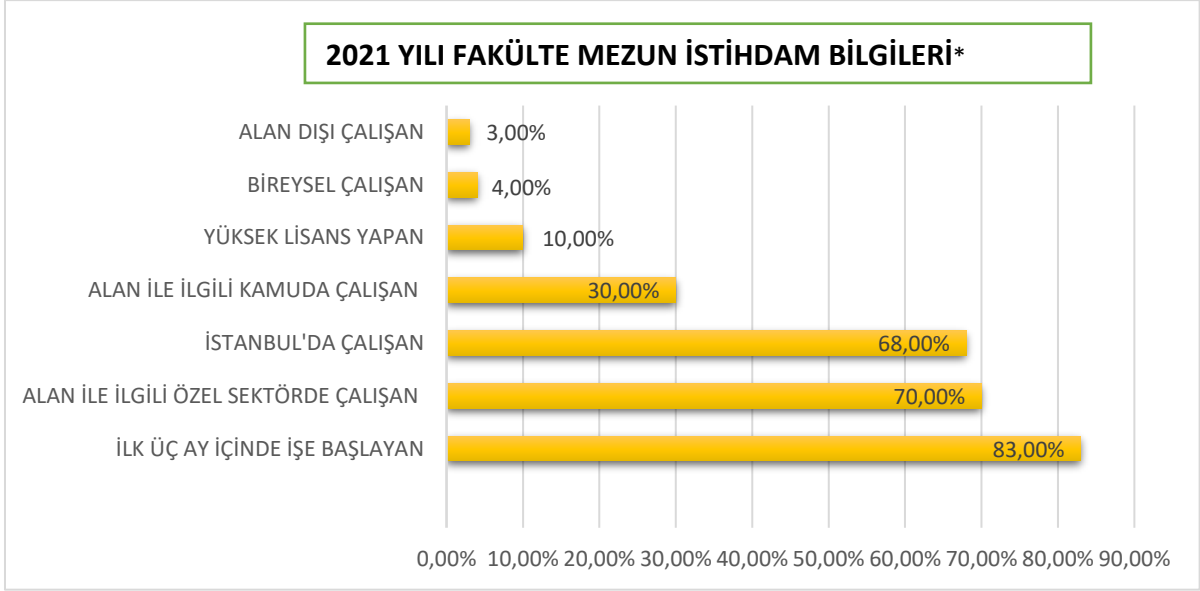

2021 YILI MEZUN İSTİHDAM BİLGİLERİ

Veri Tamamlanma Tarihi: 26.11.2021

Mezun Sayısı: 272

Ulaşılan Mezun Oranı: %44

*Veriler ulaşılan kişilerin istihdam kategorilerini ve bunların yüzdelik dağılımlarını göstermekte olup; kişiler birden fazla kategoride yer alabilmektedir.